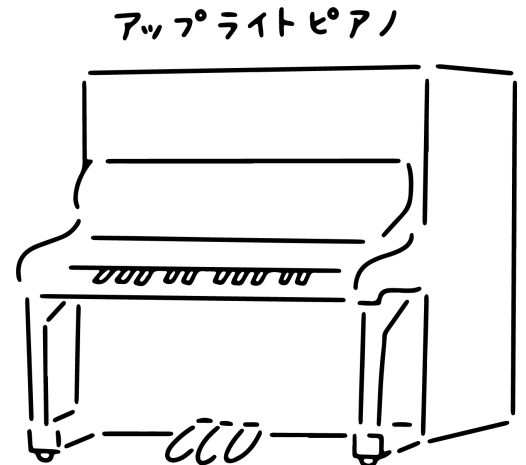

ピアノレンタル(YAMAHA U2)のご案内

日頃より当教室のレッスンにご協力いただき、心より感謝申し上げます。この度、生徒の皆様がご自宅でも「生のピアノ」で練習できるよう、教室所有のアップライトピアノの貸出サービスを実施いたします。1台のみのご用意となりますので、ご希望の方はお早めにご連絡ください。

1. レンタル対象楽器

- 機種: YAMAHA U2(アップライトピアノ)
- サイズ: 高さ 127cm × 幅 150cm × 奥行 63cm
- 重量: 約 228kg
- 状態: 長年使用されてきた楽器のため外装に傷が多くありますが、音色やタッチは良好です。

2. ご利用料金・期間

- レンタル料: 月額 3,000円(税別)
- 期間: 期限の定めはありません。
- 返却: 返却を希望される場合は、返却希望月の2ヶ月前までに代表までご連絡ください。

3. 費用のご負担(利用者様負担)

- 運送費用: 往復の運送費(搬入・返却時)
  - 目安: 30,000円前後(距離・階段の有無により加算されます)
- 調律費用: 1. 搬入後の初回調律(約 12,000円前後) 2. その後、年に1回程度の定期調律を推奨します。

4. 設置環境について

- 大型の食器棚や本棚を置ける床の強度があれば、基本的に補強工事は不要です。
- 極端な高温多湿、直射日光、エアコンの風が直接当たる場所、床暖房は避けて設置してください。

5. 修理・保守について

- 外装の傷: すでに傷が多い楽器ですので、小さなお子様が日常使用でつけてしまった傷について補修の必要はありません。
- 内部故障: 飲み物をこぼしたり、異物を入れたりといった過失による故障は修理実費を申し受けます。通常使用による消耗(弦の断線等)は、定期調律の際に調律師の方にご相談をお願いいたします。

問い合わせ(代表:阿部花乃子) 電話: 050-3574-0048 メール: abe@ratel-story.com